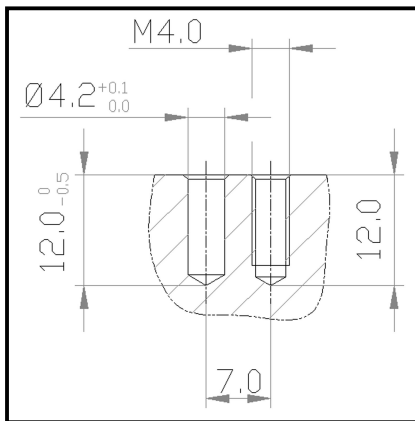

**Lunghezza cavo
Standard 1000 mm**

**Standard leads
length 1000 mm**

**DETTAGLIO SEDE
FITTING DETAILS**

TCB	TERMOCOPPIA A BLOCCHETTO Ø 4x12	Fe – CuNi (tipo J) DIN IEC 584
TCB	TERMOCOUPLE Ø 4x12	Fe – CuNi (type J) acc. to DIN IEC 584
Come procedere all'ordinazione / How to order		
Ex. = Serie + Ø = TCB 4		
STANDARD: MASSA A TERRA STANDARD: GROUNDED		
IN CASO DI TERMOCOPPIE ISOLATA : IN CASE OF INSULATED T/C'S: ➡ TCB4/ISOL		