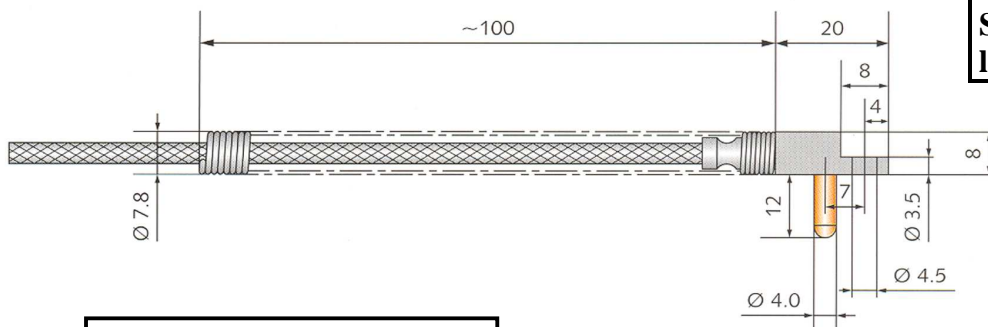

**Lunghezza cavo
Standard 1000 mm**

**Standard leads
length 1000 mm**

**DETTAGLIO SEDE
FITTING DETAILS**

TCB	TERMOCOPPIA A BLOCCHETTO Ø 4x12	Fe – CuNi (tipo J) DIN IEC 584
TCB	TERMOCOUPLE Ø 4x12	Fe – CuNi (type J) acc. to DIN IEC 584
Come procedere all'ordinazione / How to order		
Ex. = Serie + Ø = TCB 4		
STANDARD: MASSA A TERRA STANDARD: GROUNDED		
IN CASO DI TERMOCOPPIE ISOLATA : IN CASE OF INSULATED T/C'S: ➡ TCB4/ISOL		